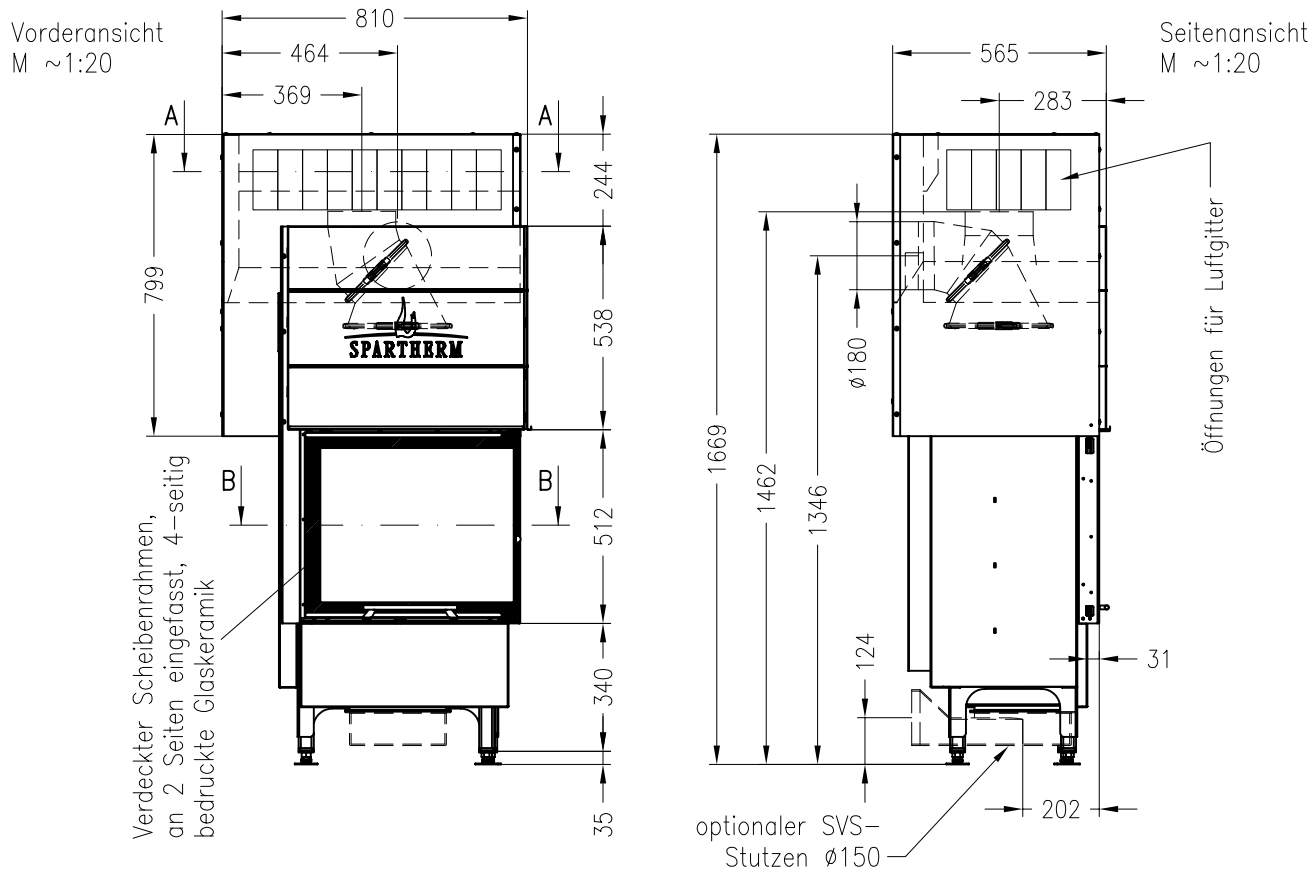

SPARTHERM Kamineinsatz Varia 2R-55h GET mit DH (Dämmhaube)
für 25er Kachelhöhen (Möglichkeit: Aussenluftanschluss)

Schnitt Darstellungen
M ~1:20

Stand: 03-2011

Alle Abbildungen und Zeichnungen sind urheberrechtlich geschützt.
Verwertung oder Veröffentlichung, auch einzelner Details, nur mit unserer Genehmigung.
Technische Änderungen und Irrtümer vorbehalten!