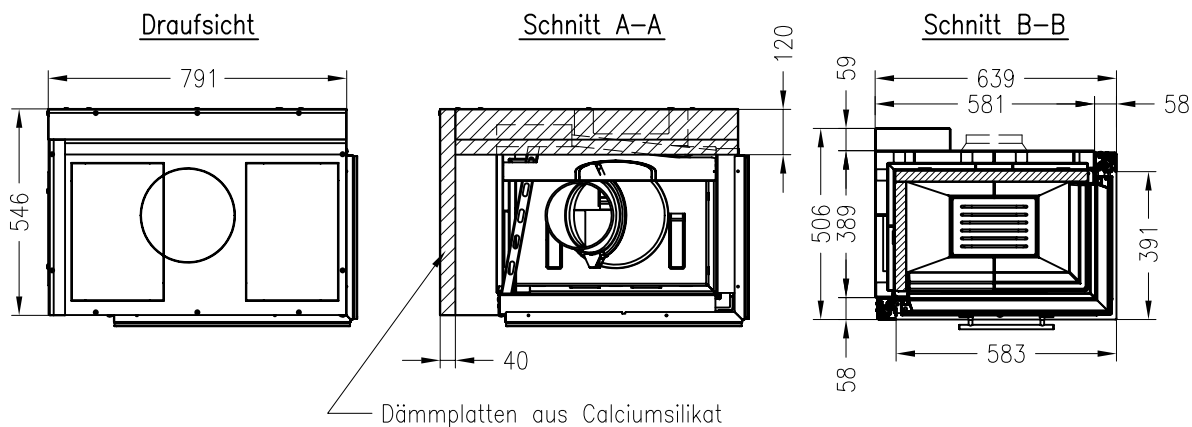

SPARTHERM Kamineinsatz Varia 2R-55h GET mit DH (Dämmhaube)
für 25er Kachelhöhen (Möglichkeit: Aussenluftanschluss)

Schnitt Darstellungen
M ~1:20

Stand: 03-2011

Alle Abbildungen und Zeichnungen sind urheberrechtlich geschützt.
Verwertung oder Veröffentlichung, auch einzelner Details, nur mit unserer Genehmigung.
Technische Änderungen und Irrtümer vorbehalten!